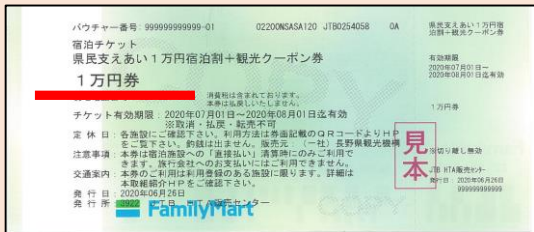

お出かけ割観光クーポン券 (観光協会販売)

受取期限：～8/31

お出かけ割観光クーポン券 (ファミリーマート発券)

受取期限：～8/31

利用不可

券面記載の金額ご確認ください

ファミリーマート案内文

宿泊クーポン1万円券 (ファミリーマート発券)